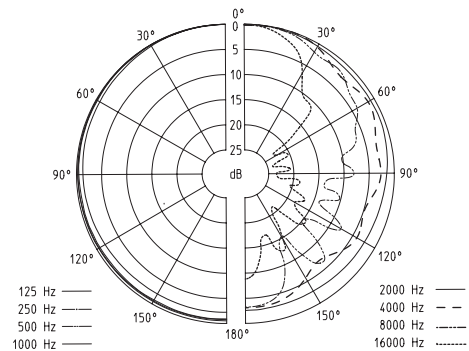

MD 42

Micrófonos | Micrófonos para Reportero

No. Cat. 005173

Descripción General

El MD 42 es un micrófono de alta calidad para reportero, con patrón de captación omni-direccional. Ha sido especialmente optimizado para uso rudo en ambientes de reportajes y emisiones en vivo. El MD 42 es un micrófono muy "bondadoso" cuyo diseño evita los problemas causados por el ruido del viento y del manejo. Color: negro.

Información Técnica

Patrón de captación omni-direccional
 Respuesta de frecuencia 40 – 18,000 Hz
 Sensibilidad (campo libre, sin carga, 1 kHz) 2.0 mV/Pa ± 2.5 dB
 Impedancia nominal (1 kHz) 350 Ω
 Impedancia terminal mínima 1 kΩ
 Conector XLR de 3 pines
 Dimensiones 49 Ø x 250 mm
 Peso 360 g aprox.

Perfil

Micrófono omni-direccional para reportero, muy insensible a ruidos causados por viento y 'popeo', respuesta de frecuencia 40 Hz – 18,000 Hz, sensibilidad (campo libre, sin carga) 2.0 mV/Pa ± 2.5 dB a 1 kHz, impedancia nominal 350 Ω a 1 kHz, impedancia terminal mínima 1,000 Ω, conector XLR-3, dimensiones 49 Ø x 250 mm, peso 360 g aprox.