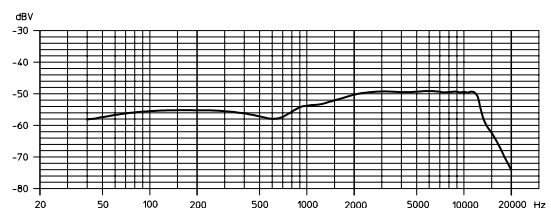

Información Técnica

Patrón de captación omni-direccional
 Respuesta de frecuencia 40 – 18,000 Hz
 Sensibilidad (campo libre, sin carga, 1 kHz) 2.0 mV/Pa ± 2.5 dB
 Impedancia nominal (1 kHz) 350 Ω
 Impedancia terminal mínima 1 kΩ
 Conector XLR de 3 pines
 Dimensiones 49 Ø x 250 mm
 Peso 360 g aprox.

Perfil

Micrófono omni-direccional para reportero, muy insensible a ruidos causados por viento y 'popeo', respuesta de frecuencia 40 Hz – 18,000 Hz, sensibilidad (campo libre, sin carga) 2.0 mV/Pa ± 2.5 dB a 1 kHz, impedancia nominal 350 Ω a 1 kHz, impedancia terminal mínima 1,000 Ω, conector XLR-3, dimensiones 49 Ø x 250 mm, peso 360 g aprox.